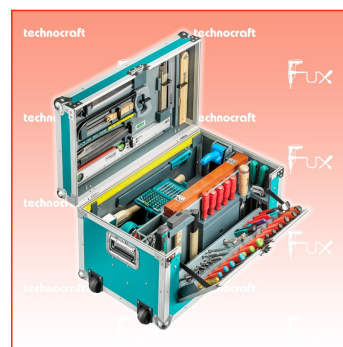

Fux Elektrowerkzeuge GmbH

Dorfstrasse 20b • 4444 Rümlingen

Telefon: 062 791 44 44

Natel: 079 247 44 44

Fax: 062 299 26 74

info@fuxtools.ch • www.fuxtools.ch

- Elektrowerkzeuge
- Rasenmäher
- Benzin-Geräte
- Kleingeräte
- Verkauf und Rep.

PDF erstellt am: 10.05.2026

Alle Angaben ohne Gewähr und solange Vorrat reicht!

Technocraft Leichtbau-Zimmerei-Werkzeugkiste Pro

Bestell- und Artikelnummer: 658383

Listenpreis CHF 2'490.00

Fuxpreis CHF 2'191.00

inklusive 8.1% MwSt

Frankolieferung

Beschreibung

Umfangreich bestückte Leichtbau-Zimmerei-Werkzeugkiste mit 184 Werkzeugen. Dank integrierten Rollen und zusätzlichem Platz für Elektrowerkzeuge, ideal für den Servicewagen, die Baustelle oder für die Montage. Zusätzliche Schublade für Kleinteile sowie fixe Einteilung für Werkzeuge sorgen für ein Maximum an Ordnung und Übersicht. Kiste mit Vorhängeschloss und mit bis zu 100 kg belastbar.

- 184 Teile

Technische Daten

- Abmessung 768x443x463 mm
- Gewicht 46 kg

Standard-Ausrüstung