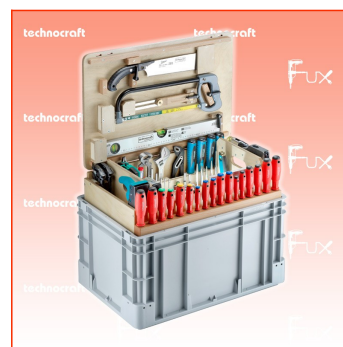

Frankolieferung

Beschreibung

Die neue Generation von Holzverarbeiter Werkzeugkisten!

Leicht, flexibel und vielseitig

Ziel der neuen Werkzeugkiste PRO FLEX ist es die Kiste von Boden weg in die Höhe zu bringen, damit man sich nicht immer bücken muss um Werkzeuge heraus zu nehmen. Zudem ist die Werkzeugkiste sehr mobil, durch den Rolluntersatz mit vier Lenkrollen, so kann der Anwender die Kiste immer hinter sich haben bei der Montage anstelle zwischen Montageort und Werkzeugkisten hin und her zu laufen.

Durch die Norm-Grösse der Kunststoffkisten ist das System offen und kann beliebig erweitert werden.

Die neue Generation bietet folgende Vorteile:

- optimale Griffhöhe, so dass man sich nicht bücken muss!
- Dank den vier Lenkrollen ist die Kiste sehr mobil
- Stapelbar und erweiterbar (dadurch auch in der Höhe anpassbar)
- Dank verschiedenen Modulen einfach tragbar
- einfach zu transportieren
- die leere Kiste bietet Platz für Elektrowerkzeuge und Montagematerial
- passt in fast jeden Kofferraum oder auf die Rückbank im Auto
- robust und dauerhaft gefertigt
- Holzeinsatz und Deckel in einer geschützten Werkstatt in der Schweiz hergestellt
- optimale Bestückung für den Holzverarbeiter
- von technocraft in der Schweiz für die Schweiz entwickelt
- Werkzeugkiste mit Werkzeugen wiegt 22.24 kg, somit unter 25 kg was als max. von Suva empfohlen ist

Folgende Funktionen sind integriert:

- Transporthilfe
- Arbeitstisch (max 100 kg)
- Arbeitspodest (Steighilfe) 335 mm / bis 100 kg
- Platz für Maschinen und Verbrauchsmaterial
- rollbare Werkzeugkiste
- einfach tragbare durch verschiedene Elemente

Technische Daten

- Abmessung 607 x 410 x 790 mm

- Gewicht 22.24 kg

Standard-Ausrüstung

Inhalt Kofferdeckel

- 1 Alu-Wasserwaage, 50 cm
- 1 Metallsägebogen, 300 mm
- 1 Holzschmiege, 250 mm
- 1 Japan Zugsäge 265 mm, 16 Z/Zoll