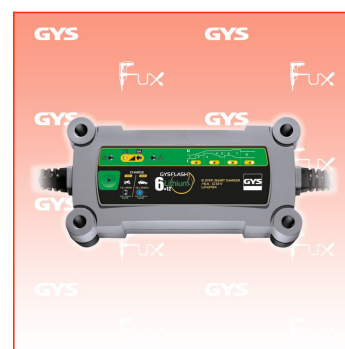

Standard-Ausrüstung

- Polklemmen (45 cm)
- Ösen - M6 (45 cm)