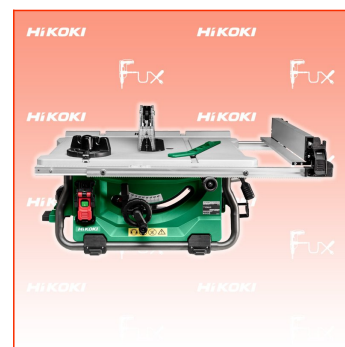

PDF erstellt am: 10.05.2026

Alle Angaben ohne Gewähr und solange Vorrat reicht!

Hikoki C3610DRJ Akku-Tischkreissäge

Bestell- und Artikelnummer: C3610DRJBASIC

Listenpreis CHF 863.72

Fuxpreis CHF 691.00

inklusive 8.1% MwSt

Frankolieferung

Beschreibung

- Soft-Start Funktion
- Überlastschutz
- Elektrische Bremse - stoppt den Motor und das Sägeblatt binnen 3 Sekunden
- Perfekte Auflagefläche durch extra lange Tischverlängerung (nach rechts 880 mm, nach links 445 mm)
- Einfache Einstellung der Gehrungswinkel und Schnitttiefe durch große Bedienknöpfe
- Ablagefach für Werkzeuge
- Gleiche Schnittkapazität wie eine strombetriebene Tischkreissäge
- Wahlweise auch mit dem AC/DC Adapter ET36A (optionales Zubehör) zu betreiben
- Staubabsaugadapter für Fremdsaugung am Gerät vorhanden (Innendurchmesser 36 mm)
- Tischgröße 730 x 559 mm, erweiterbar auf maximal 880 x 709 mm

Technische Daten

- Akkuspannung 36 V
- Leerlaufdrehzahl 5000 min⁻¹
- Max. Sägeleistung bei 90° 79 mm
- Sägeleistung bei 45° 57 mm
- Sägeblatt Ø 255 mm
- Bohrung Ø 30 mm
- Abmessung (LxBXH) 915 x 765 x 375 mm
- Gewicht 30.5 kg