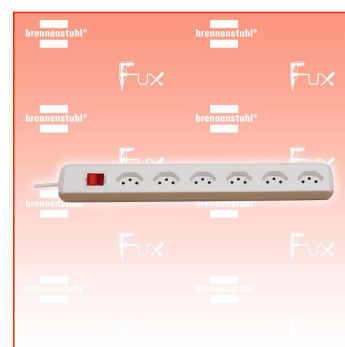

PDF erstellt am: 25.06.2026

Alle Angaben ohne Gewähr und solange Vorrat reicht!

Brennenstuhl Steckdosenleiste cleverLINE 6fach 90°

Bestell- und Artikelnummer: 1159552

Listenpreis CHF 15.35

Fuxpreis CHF 13.00

inklusive 8.1% MwSt

Versand CHF 15.00

Beschreibung

Die zeitlose Steckdosenleiste der Linie cleverLINE im attraktiven und schlanken Design. Mit 6 Steckdoseneinsätze in 90° Anordnung geeignet für Winkelstecker. Die Steckdosenleiste mit 2m Kabel in schwarzer Farbe bietet ausreichend Flexibilität und findet am gewünschten Ort seinen geeigneten Platz. Zudem überzeugt die Steckdosenleiste cleverLINE durch folgende Eigenschaften:

- Modernes und schlankes Design
- Steckdosen im Winkel von 90° angeordnet
- Bestens geeignet zum Anschluss von Winkelsteckern
- Mit beleuchteten Sicherheitsschalter
- Mit 2m H05VV-F 3G1,0
- Belastbar bis 10 A / 2300 W

Technische Daten

- Kabellänge: 2 m
- Höhe: 4,20 cm
- Länge: 39,50 cm
- Gewicht: 0,42 kg
- Breite: 5 cm
- Gehäusefarbe: weiß
- Anwendung: Haushalt
- Befestigungsart: Nicht zutreffend
- Steckerart: Gerader Stecker
- Anzahl der Steckdosen gesamt: 6
- Steckdosenanordnung: 90°
- USB Typ-Ausgangsbuchse: Nicht zutreffend
- Schutzart (IP): IP20