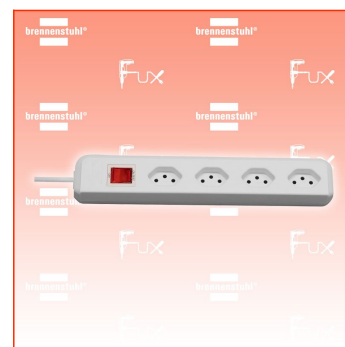

PDF erstellt am: 25.06.2026

Alle Angaben ohne Gewähr und solange Vorrat reicht!

Brennenstuhl cleverLINE Steckdosenleiste 4-fach 90°

Bestell- und Artikelnummer: 1159462614

Listenpreis CHF 10.38

Fuxpreis CHF 8.80

inklusive 8.1% MwSt

Versand CHF 15.00

Beschreibung

- Die zeitlose Steckdosenleiste der Linie cleverLINE im attraktiven und schlanken Design. Mit 4 Steckdoseneinsätze in 90° Anordnung geeignet für Winkelstecker. Die Steckdosenleiste mit 1,5m Kabel in schwarzer Farbe bietet ausreichend Flexibilität und findet am gewünschten Ort seinen geeigneten Platz. Zudem überzeugt die Steckdosenleiste cleverLINE durch folgende Eigenschaften:
- Modernes und schlankes Design
- Steckdosen im Winkel von 90° angeordnet
- Bestens geeignet zum Anschluss von Winkelsteckern
- Mit beleuchteten Sicherheitsschalter
- Mit 1,5m H05VV-F 3G1,0
- Belastbar bis 10 A / 2300 W

Technische Daten

- Kabellänge: 1,50 m
- Höhe: 4,20 cm
- Länge: 29,50 cm
- Gewicht: 0,33 kg
- Breite: 5 cm
- Farbe: weiß
- Geeignet für 19" Einbau: Nein
- Anwendung: Haushalt
- Befestigungsart: Nicht zutreffend
- Mit Hand-/ Fußschalter: Nein
- Mit Funksteuerung: Nein
- Steckerart: Gerader Stecker
- Steckdosenanordnung: 90°
- Schutzart (IP): IP20
- Absicherung: Sicherungsautomat
- Anzahl der Steckdosen gesamt: 4
- Geeignet für Einbaumontage: Nein
- Max. elektr. Belastbarkeit: 2300 W