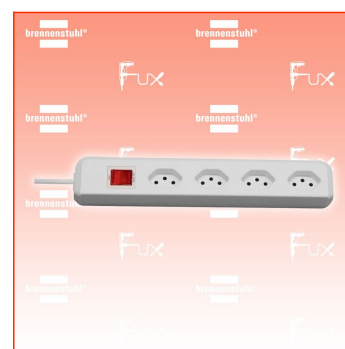

PDF erstellt am: 10.05.2026

Alle Angaben ohne Gewähr und solange Vorrat reicht!

Brennenstuhl cleverLINE Steckdosenleiste 4-fach 90°

Bestell- und Artikelnummer: 1159462614

Listenpreis CHF 10.38

Fuxpreis CHF 8.80

inklusive 8.1% MwSt

Versand CHF 15.00

Beschreibung

- Die zeitlose Steckdosenleiste der Linie cleverLINE im attraktiven und schlanken Design. Mit 4 Steckdoseneinsätze in 90° Anordnung geeignet für Winkelstecker. Die Steckdosenleiste mit 1,5m Kabel in schwarzer Farbe bietet ausreichend Flexibilität und findet am gewünschten Ort seinen geeigneten Platz. Zudem überzeugt die Steckdosenleiste cleverLINE durch folgende Eigenschaften:
- Modernes und schlankes Design
- Steckdosen im Winkel von 90° angeordnet
- Bestens geeignet zum Anschluss von Winkelsteckern
- Mit beleuchteten Sicherheitsschalter
- Mit 1,5m H05VV-F 3G1,0
- Belastbar bis 10 A / 2300 W

Technische Daten

- Kabellänge: 1,50 m
- Höhe: 4,20 cm
- Länge: 29,50 cm
- Gewicht: 0,33 kg
- Breite: 5 cm
- Farbe: weiß
- Geeignet für 19" Einbau: Nein
- Anwendung: Haushalt
- Befestigungsart: Nicht zutreffend
- Mit Hand-/ Fußschalter: Nein
- Mit Funksteuerung: Nein
- Steckerart: Gerader Stecker
- Steckdosenanordnung: 90°
- Schutzart (IP): IP20
- Absicherung: Sicherungsautomat
- Anzahl der Steckdosen gesamt: 4
- Geeignet für Einbaumontage: Nein
- Max. elektr. Belastbarkeit: 2300 W