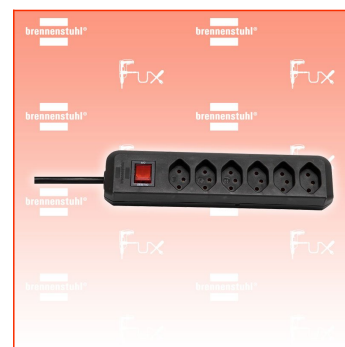

PDF erstellt am: 25.06.2026

Alle Angaben ohne Gewähr und solange Vorrat reicht!

Brennenstuhl cleverLINE Steckdosenleiste 6-fach

Bestell- und Artikelnummer: 1159462716

Listenpreis CHF 10.38

Fuxpreis CHF 8.80

inklusive 8.1% MwSt

Versand CHF 15.00

Beschreibung

- Die zeitlose Steckdosenleiste der Linie cleverLINE im attraktiven und schlanken Design. Mit 6 Steckdoseneinsätze besteht die Möglichkeit bis zu 6 Geräte anzuschliessen.
Der praktische beleuchtete Sicherheitsschalter zeigt die Bereitschaft der Steckdosenleiste an. Die Steckdosenleiste mit 2m Kabel in schwarzer Farbe bietet ausreichend Flexibilität und findet am gewünschten Ort seinen geeigneten Platz. Zudem überzeugt die Steckdosenleiste cleverLINE durch folgende Eigenschaften:
- Modernes und schlankes Design
- Mit beleuchteten Sicherheitsschalter
- Mit 2m H05VV-F 3G1,0
- Belastbar bis 10 A / 2300 W
- Halterung zum einfachen Befestigen an Wänden und Möbeln mit Magnet und Anschraubvorrichtung (nicht inkl. Artikel 1159460006 und 1159460007)

Technische Daten

- Kabellänge: 2 m
- Höhe: 4,20 cm
- Länge: 25,50 cm
- Gewicht: 0,38 kg
- Breite: 6,30 cm
- Gehäusefarbe: schwarz
- Anwendung: Haushalt
- Befestigungsart: Nicht zutreffend
- Steckerart: Gerader Stecker
- Anzahl der Steckdosen gesamt: 6
- Steckdosenanordnung: 0°
- USB Typ-Ausgangsbuchse: Nicht zutreffend
- Schutzart (IP): IP20