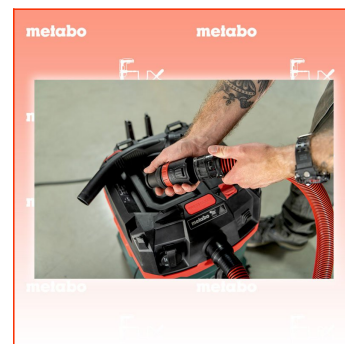

Frankolieferung

Beschreibung

- Kompakter, vielseitig einsetzbarer Sauger der Staubklasse L mit integrierter Filterabreinigung
- Schnelles Koppeln von metaBOXen mit Werkzeug und Zubehör auf dem Sauger für einfachen Standortwechsel
- Zum Absaugen am Elektrowerkzeug im Dauereinsatz auf Baustellen und in der Werkstatt
- Nass-/Trockensauger mit gewerblicher Zulassung
- Gerätesteckdose für ein Elektrowerkzeug zur Nutzung der Ein-/Ausschaltautomatik des Saugers
- PressClean: manuelle Filterabreinigung durch starken Luftstrom bei Schalterbetätigung am Sauger in den Arbeitspausen
- Anwenderschutz: zertifiziert nach EU-Norm für Stäube der Staubklasse L
- Saugstopp beim Nasssaugen, wenn die maximale Füllhöhe erreicht wird
- Nachlaufautomatik zum völligen Entleeren des Saugschlauches
- Antistatik-Grundausrüstung verhindert statische Aufladung bei Verwendung des geeigneten Zubehörs
- Einfacher Transport dank Kabel- und Schlauchhalterung sowie Depot für Rohre und Düsen
- Praktisches Zubehörfach mit Klappdeckel für Kleinteile
- Mitgeliefertes Sauggerätezubehör mit Quick-System für schnelles Umrüsten im Einsatz

Standard-Ausrüstung

- Saugschlauch Quick (Ø 32 mm / 3,2 m)
- 3 Saugrohre aus Kunststoff
- Vliesfilterbeutel
- Fugendüse
- Bodendüse (300 mm breit)

- Saugdüse (120 mm breit)
- Anschlussmuffe Quick Ø 28/35 mm
- Handgriff-Zwischenstück Quick Professional