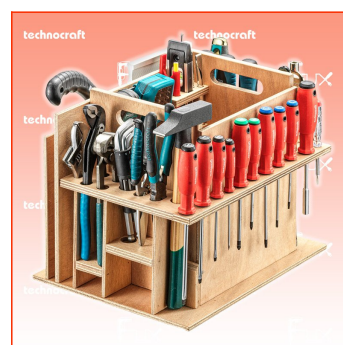

MWST Nr.
CHE-113.604.739 MWST

Fux Elektrowerkzeuge GmbH

Dorfstrasse 20b • 4444 Rümlingen

Telefon: 062 791 44 44

Natel: 079 247 44 44

Fax: 062 299 26 74

info@fuxtools.ch • www.fuxtools.ch

- Elektrowerkzeuge
- Rasenmäher
- Benzin-Geräte
- Kleingeräte
- Verkauf und Rep.

PDF erstellt am: 10.05.2026

Alle Angaben ohne Gewähr und solange Vorrat reicht!

Technocraft WOODY BOXX 2 L-Boxx

Bestell- und Artikelnummer: 2006115

Listenpreis CHF 469.00

Fuxpreis CHF 413.00

inklusive 8.1% MwSt

Frankolieferung

Beschreibung

Die L-Boxx WOODY BOXX 2 ist mehr als nur eine Werkzeugkiste. Mit 81 speziell ausgewählten Werkzeugen für Holzverarbeiter sind alle Werkzeuge sorgfältig in einem für die L-BOXX massgefertigten, neu optimierten herausnehmbaren Holzeinsatz verstaut. Dieses durchdachte Design passt perfekt zum mobilen Arbeiten und lässt sich mühelos in jedes Fahrzeugeinrichtungs-System von Sortimo integrieren. Sie kann bis zu 25 kg tragen und ihr widerstandsfähiger Deckel unterstützt Gewichte von bis zu 100 kg.

- Massgefertigter, optimierter und herausnehmbarer Holzeinsatz für saubere Aufbewahrung
- Nahtlose Integration in Sortimo-System ohne Adapter
- Tragkraft von 25 kg mit einem Deckel, der bis zu 100 kg aushält

Technische Daten

- Abmessung 445 x 358 x 390 mm
- Gewicht 13.5 kg

Standard-Ausrüstung