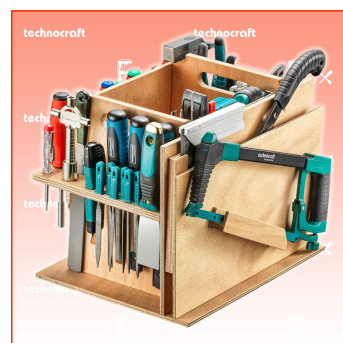

MWST Nr.
CHE-113.604.739 MWST

Fux Elektrowerkzeuge GmbH

Dorfstrasse 20b • 4444 Rümlingen

Telefon: 062 791 44 44

Natel: 079 247 44 44

Fax: 062 299 26 74

info@fuxtools.ch • www.fuxtools.ch

- Elektrowerkzeuge
- Rasenmäher
- Benzin-Geräte
- Kleingeräte
- Verkauf und Rep.

PDF erstellt am: 10.05.2026

Alle Angaben ohne Gewähr und solange Vorrat reicht!

Technocraft WOODY BOXX 2 L-Boxx

Bestell- und Artikelnummer: 2006115

Listenpreis CHF 469.00

Fuxpreis CHF 413.00

inklusive 8.1% MwSt

Frankolieferung

Beschreibung

Die L-Boxx WOODY BOXX 2 ist mehr als nur eine Werkzeugkiste. Mit 81 speziell ausgewählten Werkzeugen für Holzverarbeiter sind alle Werkzeuge sorgfältig in einem für die L-BOXX massgefertigten, neu optimierten herausnehmbaren Holzeinsatz verstaut. Dieses durchdachte Design passt perfekt zum mobilen Arbeiten und lässt sich mühelos in jedes Fahrzeugeinrichtungs-System von Sortimo integrieren. Sie kann bis zu 25 kg tragen und ihr widerstandsfähiger Deckel unterstützt Gewichte von bis zu 100 kg.

- Massgefertigter, optimierter und herausnehmbarer Holzeinsatz für saubere Aufbewahrung
- Nahtlose Integration in Sortimo-System ohne Adapter
- Tragkraft von 25 kg mit einem Deckel, der bis zu 100 kg aushält

Technische Daten

- Abmessung 445 x 358 x 390 mm
- Gewicht 13.5 kg

Standard-Ausrüstung