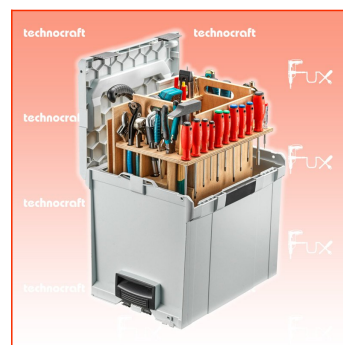

MWST Nr.
CHE-113.604.739 MWST

Fux Elektrowerkzeuge GmbH

Dorfstrasse 20b • 4444 Rümlingen

Telefon: 062 791 44 44

Natel: 079 247 44 44

Fax: 062 299 26 74

info@fuxtools.ch • www.fuxtools.ch

- Elektrowerkzeuge
- Rasenmäher
- Benzin-Geräte
- Kleingeräte
- Verkauf und Rep.

PDF erstellt am: 10.05.2026

Alle Angaben ohne Gewähr und solange Vorrat reicht!

Technocraft WOODY BOXX 2 L-Boxx

Bestell- und Artikelnummer: 2006115

Listenpreis CHF 469.00

Fuxpreis CHF 413.00

inklusive 8.1% MwSt

Frankolieferung

Beschreibung

Die L-Boxx WOODY BOXX 2 ist mehr als nur eine Werkzeugkiste. Mit 81 speziell ausgewählten Werkzeugen für Holzverarbeiter sind alle Werkzeuge sorgfältig in einem für die L-BOXX massgefertigten, neu optimierten herausnehmbaren Holzeinsatz verstaut. Dieses durchdachte Design passt perfekt zum mobilen Arbeiten und lässt sich mühelos in jedes Fahrzeugeinrichtungs-System von Sortimo integrieren. Sie kann bis zu 25 kg tragen und ihr widerstandsfähiger Deckel unterstützt Gewichte von bis zu 100 kg.

- Massgefertigter, optimierter und herausnehmbarer Holzeinsatz für saubere Aufbewahrung
- Nahtlose Integration in Sortimo-System ohne Adapter
- Tragkraft von 25 kg mit einem Deckel, der bis zu 100 kg aushält

Technische Daten

- Abmessung 445 x 358 x 390 mm
- Gewicht 13.5 kg

Standard-Ausrüstung