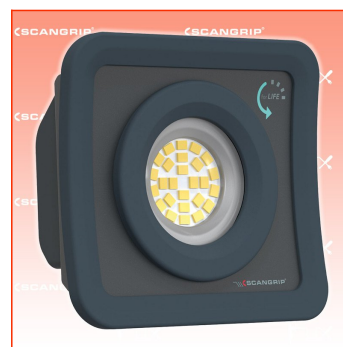

Fux Elektrowerkzeuge GmbH

Dorfstrasse 20b • 4444 Rümlingen

Telefon: 062 791 44 44

Natel: 079 247 44 44

Fax: 062 299 26 74

info@fuxtools.ch • www.fuxtools.ch

- Elektrowerkzeuge
- Rasenmäher
- Benzin-Geräte
- Kleingeräte
- Verkauf und Rep.

PDF erstellt am: 25.06.2026

Alle Angaben ohne Gewähr und solange Vorrat reicht!

Scangrip NOVA MINI Kompakter Akku-Flutlichtstrahler for LIFE

Bestell- und Artikelnummer: 03.6200

Listenpreis CHF 81.72

Fuxpreis CHF 69.00

inklusive 8.1% MwSt

Versand CHF 15.00

Beschreibung

Ultrakompakte Akku-Arbeitsleuchte mit 1000 Lumen

NOVA MINI ist eine USB-C-Handarbeitsleuchte mit Akku, die unentbehrlich für Profis ist. Mit ihren kompakten Abmessungen ist sie besonders tragbar und lässt sich leicht durch den Tag tragen. Sie verfügt über ein patentiertes SMART GRIP 4-in-1-System, das mehrere Funktionen in einem einzigen Bauteil vereint. Der Ring an der Lampe, der auf der Funktionalität basiert, die Sie z. B. von Mobiltelefonen kennen, verbessert den Griffkomfort bei längerem Gebrauch und verbessert das ergonomische Gesamterlebnis. Der Clip lässt sich sicher an dem Arbeitsgürtel befestigen, so dass Sie die Leuchte den ganzen Tag über bei sich tragen können. Ein starker eingebauter Magnet ermöglicht eine flexible Positionierung, wenn Sie beide Hände für eine Aufgabe benötigen. Außerdem kann der SMART GRIP auf jeder Oberfläche als Standfuß dienen.

NOVA MINI ist langlebig und beständig gegen Wasser und Staub (IP65). Sie ist mit einem hocheffizienten Multi-LED-Design mit 26 LEDs ausgestattet und liefert bis zu 1000 Lumen - was für eine so kleine Lampe absolut einzigartig ist. Darüber hinaus gibt die benutzerfreundliche Batterieanzeige an, wie viel Strom noch übrig ist.