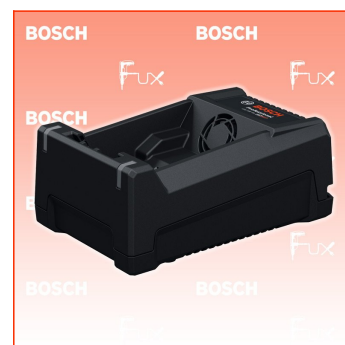

PDF erstellt am: 25.06.2026

Alle Angaben ohne Gewähr und solange Vorrat reicht!

Bosch Professional GAL 12 V/18V-80 Schnellladegerät

Bestell- und Artikelnummer: 01600A037CH

Fuxpreis CHF 89.00

inklusive 8.1% MwSt

Versand CHF 15.00

Beschreibung

12-V- und 18-V-Schnellladegerät

- Einfach und bequem, ein Ladegerät für alle deine 12V- und 18V-Bosch Professional-Akkus
- Schnelles Aufladen mit 8-A-Ladestrom, der einen 18V-Akku mit 5,5 Ah in 46 und einen 12V-Akku mit 4,0 Ah in 37 Minuten vollständig auflädt
- Reduziert mit intelligentem Active Air Cooling 3.0 die Ausfallzeiten, indem es den vor, während und nach dem Laden kühlt
- Praktisch und kompakt dank Bay-in-Bay-Lösung

Produkt-Highlights

Einfach und komfortabel: Das GAL 12V/18V-80 Professional ist ein schnelles Dual-Voltage-Ladegerät für alle 12V- und 18V-Bosch Professional-Akkus. Dank eines Ladestroms von 8 A kannst du einen 18V-Akku mit 5,5 Ah in 46 Minuten und einen 12V-Akku mit 4,0 Ah in 37 Minuten vollständig aufladen. Dieses Ladegerät reduziert mit intelligentem Active Air Cooling 3.0 die Ausfallzeiten, indem es den vor, während und nach dem Laden kühlt. Dieses kompakte Ladegerät verfügt über eine praktische Bay-in-Bay-Lösung.